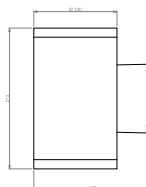

Podstawowe informacje

Rodzina:	LILY OD O K
Produkt:	LILY OD O K UD 24st ANT IP65 830 2x18 D120x213
Indeks:	BLS0000015121
Piktogramy:	

Parametry świetlne i elektryczne

Typ źródła	LED
Strumień LED [lm]	4188
Moc LED [W]	23.6
Strumień oprawy [lm]	3602
Moc oprawy [W]	26
Skuteczność świetlna oprawy [lm/W]	139
Temperatura barwowa [K]	3000
CRI	>80
SDCM (źródła LED)	2
Kąt rozsyłu światła [°]	24
Klasa ochrony	I
Stopień szczelności	IP65
Zasilanie	220-240 V, 50-60 Hz
Żywotność LED [h]	100000
Lx/By	L80/B10
Temperatura otoczenia [°C]	-25 ÷ 30
Zasilacz elektroniczny	Zasilacz LED

Parametry mechaniczne:

Montaż	naścienna
Materiał	aluminium
Kolor	antracyt
Przesłona	ST szyba transparentna
Odporność mechaniczna	IK10
Wymiary [mm]	D120 x 213

Fotometria

Tolerancja strumienia świetlnego +/- 10%. Tolerancja mocy +/- 10%.