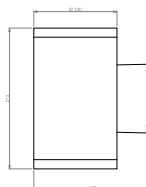

Podstawowe informacje

Rodzina:	LILY OD O K
Produkt:	LILY OD O K 24st ANT IP65 830 18 D120x213
Indeks:	BLS0000015103
Piktogramy:	

Parametry świetlne i elektryczne

Typ źródła	LED
Strumień LED [lm]	2094
Moc LED [W]	11.8
Strumień oprawy [lm]	1801
Moc oprawy [W]	13
Skuteczność świetlna oprawy [lm/W]	139
Temperatura barwowa [K]	3000
CRI	>80
SDCM (źródła LED)	2
Kąt rozsyłu światła [°]	24
Klasa ochrony	I
Stopień szczelności	IP65
Zasilanie	220-240 V, 50-60 Hz
Żywotność LED [h]	100000
Lx/By	L80/B10
Temperatura otoczenia [°C]	-25 ÷ 30
Zasilacz elektroniczny	Zasilacz LED

Parametry mechaniczne:

Montaż	naścienna
Materiał	aluminium
Kolor	antracyt
Przesłona	ST szyba transparentna
Odporność mechaniczna	IK10
Wymiary [mm]	D120 x 213

Fotometria

Tolerancja strumienia świetlnego +/- 10%. Tolerancja mocy +/- 10%..