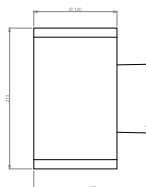

Podstawowe informacje

Rodzina:	LILY OD O K
Produkt:	LILY OD O K 24st ANT IP65 840 18 D120x213
Indeks:	BLS0000015100
Piktogramy:	

Parametry świetlne i elektryczne

Typ źródła	LED
Strumień LED [lm]	2157
Moc LED [W]	11.8
Strumień oprawy [lm]	1855
Moc oprawy [W]	13
Skuteczność świetlna oprawy [lm/W]	143
Temperatura barwowa [K]	4000
CRI	>80
SDCM (źródła LED)	2
Kąt rozsyłu światła [°]	24
Klasa ochrony	I
Stopień szczelności	IP65
Zasilanie	220-240 V, 50-60 Hz
Żywotność LED [h]	100000
Lx/By	L80/B10
Temperatura otoczenia [°C]	-25 ÷ 30
Zasilacz elektroniczny	Zasilacz LED

Parametry mechaniczne:

Montaż	naścienna
Materiał	aluminium
Kolor	antracyt
Przesłona	ST szyba transparentna
Odporność mechaniczna	IK10
Wymiary [mm]	D120 x 213

Fotometria

Tolerancja strumienia świetlnego +/- 10%. Tolerancja mocy +/- 10%..