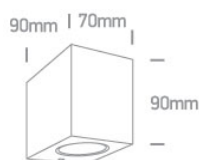

Podstawowe informacje

Rodzina: **AUBRERIA SQ**
 Produkt: **AUBRETIA OD SQ K IP65 WH GU10 90x70x90**
 Indeks: **BLS0000015162**
 Piktogramy:

Parametry świetlne i elektryczne

Typ źródła	GU10 (brak w zestawie)
Moc oprawy [W]	6
Klasa ochrony	II
Stopień szczelności	IP65
Zasilanie	220-240 V, 50-60 Hz
Zasilacz elektroniczny	Brak Zasilacza

Parametry mechaniczne:

Montaż	naścienny
Materiał	ABS
Kolor	biały
Przesłona	PC-T poliwęglan transparentny
Odporność mechaniczna	IK06
Waga [kg]	0.2
Wymiary [mm]	90 x 70 x 90

Fotometria

Tolerancja strumienia świetlnego +/- 10%. Tolerancja mocy +/- 10%.