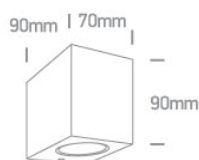

Podstawowe informacje

Rodzina: **AUBRERIA SQ**
 Produkt: **AUBRERIA OD SQ K IP65 BL GU10 90x70x90**
 Indeks: **BLS0000015161**
 Piktogramy:

Parametry świetlne i elektryczne

Typ źródła	GU10 (brak w zestawie)
Moc oprawy [W]	6
Klasa ochrony	II
Stopień szczelności	IP65
Zasilanie	220-240 V, 50-60 Hz
Zasilacz elektroniczny	Brak Zasilacza

Parametry mechaniczne:

Montaż	naścienny
Materiał	ABS
Kolor	czarny
Przesłona	PC-T poliwęglan transparentny
Odporność mechaniczna	IK06
Waga [kg]	0.2
Wymiary [mm]	90 x 70 x 90

Fotometria

Tolerancja strumienia świetlnego +/- 10%. Tolerancja mocy +/- 10%.