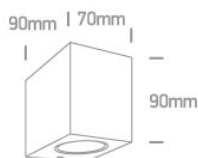

Podstawowe informacje

Rodzina: **AUBRERIA SQ**
 Produkt: **AUBRERIA OD SQ K IP65 ANT GU10 90x70x90**
 Indeks: **BLS0000015160**
 Piktogramy:

Parametry świetlne i elektryczne

Typ źródła	GU10 (brak w zestawie)
Moc oprawy [W]	6
Klasa ochrony	II
Stopień szczelności	IP65
Zasilanie	220-240 V, 50-60 Hz
Zasilacz elektroniczny	Brak Zasilacza

Parametry mechaniczne:

Montaż	naścienny
Materiał	ABS
Kolor	antracyt
Przesłona	PC-T poliwęglan transparentny
Odporność mechaniczna	IK06
Waga [kg]	0.2
Wymiary [mm]	90 x 70 x 90

Fotometria

Tolerancja strumienia świetlnego +/- 10%. Tolerancja mocy +/- 10%.