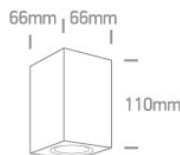

Podstawowe informacje

Rodzina: **AUBRERIA SQ**
Produkt: **AUBRETIA OD SQ N IP65 WH GU10 D65x95**
Indeks: **BLS0000015159**
Piktogramy:

Parametry świetlne i elektryczne

Typ źródła	GU10 (brak w zestawie)
Moc oprawy [W]	6
Klasa ochrony	II
Stopień szczelności	IP65
Zasilanie	220-240 V, 50-60 Hz
Zasilacz elektroniczny	Brak Zasilacza

Parametry mechaniczne:

Montaż	nastropowy
Materiał	ABS
Kolor	biały
Przełona	PC-T poliwęglan transparentny
Odporność mechaniczna	IK06
Waga [kg]	0.2
Wymiary [mm]	66 x 66 x 110

Fotometria

Tolerancja strumienia świetlnego +/- 10%. Tolerancja mocy +/- 10%.