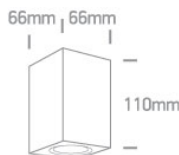

Podstawowe informacje

Rodzina: **AUBRERIA SQ**
Produkt: **AUBRETIA OD SQ N IP65 BL GU10 D65x95**
Indeks: **BLS0000015158**
Piktogramy:

Parametry świetlne i elektryczne

Typ źródła	GU10 (brak w zestawie)
Moc oprawy [W]	6
Klasa ochrony	II
Stopień szczelności	IP65
Zasilanie	220-240 V, 50-60 Hz
Zasilacz elektroniczny	Brak Zasilacza

Parametry mechaniczne:

Montaż	nastropowy
Materiał	ABS
Kolor	czarny
Przesłona	PC-T poliwęglan transparentny
Odporność mechaniczna	IK06
Waga [kg]	0.2
Wymiary [mm]	66 x 66 x 110

Fotometria

Tolerancja strumienia świetlnego +/- 10%. Tolerancja mocy +/- 10%.