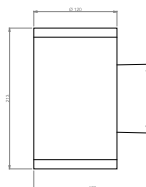

Parametry mechaniczne:

Montaż	naścienna
Materiał	aluminium
Kolor	antracyt
Przesłona	ST szyba transparentna
Odporność mechaniczna	IK10
Wymiary [mm]	D120 x 213

Fotometria

Tolerancja strumienia świetlnego +/- 10%. Tolerancja mocy +/- 10%.