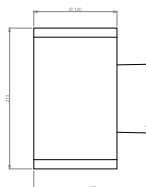

Podstawowe informacje

Rodzina:	LILY OD O K
Produkt:	LILY OD O K 24st ANT IP65 840 25 D120x213
Indeks:	BLS0000015098
Piktogramy:	

Parametry świetlne i elektryczne

Typ źródła	LED
Strumień LED [lm]	2960
Moc LED [W]	17.3
Strumień oprawy [lm]	2546
Moc oprawy [W]	19
Skuteczność świetlna oprawy [lm/W]	134
Temperatura barwowa [K]	4000
CRI	>80
SDCM (źródła LED)	2
Kąt rozsyłu światła [°]	24
Klasa ochrony	I
Stopień szczelności	IP65
Zasilanie	220-240 V, 50-60 Hz
Żywotność LED [h]	100000
Lx/By	L80/B10
Temperatura otoczenia [°C]	-25 ÷ 30
Zasilacz elektroniczny	Zasilacz LED

Parametry mechaniczne:

Montaż	naścienna
Materiał	aluminium
Kolor	antracyt
Przesłona	ST szyba transparentna
Odporność mechaniczna	IK10
Wymiary [mm]	D120 x 213

Fotometria

Tolerancja strumienia świetlnego +/- 10%. Tolerancja mocy +/- 10%.