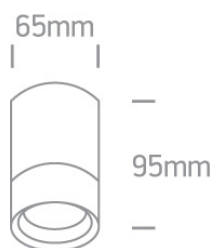

Podstawowe informacje

Rodzina: **AUBRERIA O**
 Produkt: **AUBRETIA OD O N IP54 ANT GU10 D65x95**
 Indeks: **BLS0000014876**
 Piktogramy:

**Parametry świetlne i elektryczne**

Typ źródła	GU10 (brak w zestawie)
Moc oprawy [W]	10
Klasa ochrony	I
Stopień szczelności	IP54
Zasilanie	220-240 V, 50-60 Hz
Zasilacz elektroniczny	Brak Zasilacza

Parametry mechaniczne:

Montaż	nastropowy
Materiał	aluminium
Kolor	antracyt
Przełona	ST szyba transparentna
Waga [kg]	0.3
Wymiary [mm]	D65 x 95

**Fotometria**

Tolerancja strumienia świetlnego +/- 10%. Tolerancja mocy +/- 10%.