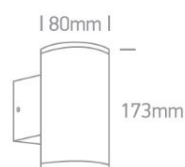

Opis

Oprawa ścienna do stosowania na elewacjach zewnętrznych. Oprawa w postaci tubusa, świeci w górę i dół. Służy do iluminacji elewacji.

Podstawowe informacje

Rodzina: **CARNATION**
Produkt: **CARNATION 2xGU10 K UD OD IP54 BL D80x173**
Indeks: **BLS0000014868**
Piktogramy:

Parametry świetlne i elektryczne

| | |
|-------------------------------|------------------------|
| Typ źródła | GU10 (brak w zestawie) |
| Moc oprawy [W] | 2 x 10W |
| Klasa ochrony | I |
| Stopień szczelności | IP54 |
| Zasilanie | 100-240 V, 50-60 Hz |
| Zasilacz elektroniczny | Brak Zasilacza |

Parametry mechaniczne:

| | |
|------------------|-------------------------------|
| Montaż | ścienny |
| Materiał | aluminium |
| Kolor | czarny |
| Przesłona | ST szyba transparentna |
| Wymiary [mm] | D80 x 173 |