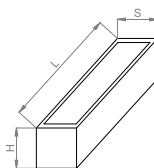

Parametry mechaniczne:

Montaż	nastropowy
Materiał	aluminium
Kolor	antracyt
Przełona	PLX opalizowany
Odporność mechaniczna	IK10
Waga [kg]	1.1
Wymiary [mm]	250 x 100 x 110

Fotometria

Tolerancja strumienia świetlnego +/- 10%. Tolerancja mocy +/- 10%..