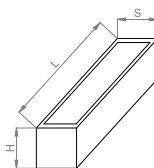

Parametry mechaniczne:

Montaż	nastropowy
Materiał	aluminium
Kolor	czarny
Przełona	PLX opalizowany
Odporność mechaniczna	IK10
Waga [kg]	1.1
Wymiary [mm]	250 x 100 x 110

Fotometria

Tolerancja strumienia świetlnego +/- 10%. Tolerancja mocy +/- 10%..