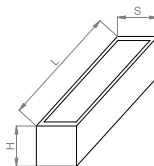

Parametry mechaniczne:

Montaż	nastropowy
Materiał	aluminium
Kolor	czarny
Przełona	PLX opalizowany
Odporność mechaniczna	IK10
Waga [kg]	1.1
Wymiary [mm]	250 x 100 x 110

Fotometria

Tolerancja strumienia świetlnego +/- 10%. Tolerancja mocy +/- 10%..