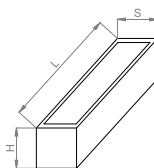

## Parametry mechaniczne:

Montaż	nastropowy
<b>Materiał</b>	<b>aluminium</b>
Kolor	czarny
<b>Przełona</b>	<b>PLX opalizowany</b>
Odporność mechaniczna	IK10
<b>Waga [kg]</b>	<b>1.1</b>
Wymiary [mm]	250 x 100 x 110