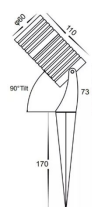

Opis

Oprawa FEVERFEW to elegancka oprawa ogrodowa, która doskonale komponuje się z otoczeniem. Wyposażona jest w żarówkę o mocy typu GU10, ta oprawa zapewnia nie tylko stylowe oświetlenie, ale także funkcjonalność i efektywność energetyczną. Oprawa posiada również kolec, co ułatwia jej montaż w gruncie za pomocą wbicia szpikulca w ziemię. Oprawa FEVERFEW doskonale sprawdzi się jako element oświetleniowy w ogrodach, ale również na tarasach, ścieżkach czy podjazdach. Jej elegancki design i wysoka jakość wykonania sprawiają, że stanie się nie tylko praktycznym oświetleniem, ale także dekoracyjnym elementem, który podkreśli urodę każdego otoczenia. Oprawa wyposażona w przewód o długości 90cm.

Podstawowe informacje

Rodzina:	FEVERFEW OD
Produkt:	FEVERFEW OD G GU10 ANT IP65 D60x110
Indeks:	BLS0000013925
Piktogramy:	

Parametry świetlne i elektryczne

Typ źródła	GU10 (brak w komplecie)
Klasa ochrony	I
Stopień szczelności	IP65
Zasilanie	220-240 V, 50-60 Hz
Zasilacz elektroniczny	Brak Zasilacza

Parametry mechaniczne:

Montaż	ziemia
Materiał	aluminium
Kolor	antracyt
Odporność mechaniczna	IK10
Wymiary [mm]	D60 x 110

Fotometria

Tolerancja strumienia świetlnego +/- 10%. Tolerancja mocy +/- 10%..

Dane techniczne mogą ulec zmianie. Zdjęcia opraw mogą odbiegać od rzeczywistości.