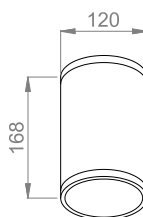

## Parametry mechaniczne:

Montaż	nastropowy
<b>Materiał</b>	<b>aluminium</b>
Kolor	czarny
<b>Przesłona</b>	<b>ST szyba transparentna</b>
Odporność mechaniczna	IK10
<b>Wymiary [mm]</b>	<b>D120 x 168</b>