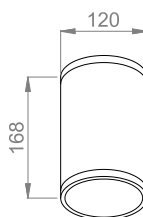

Podstawowe informacje

Rodzina: **LILY OD O N**
Produkt: **LILY OD O N E27 SH WH IP65 D120**
Indeks: **BLS0000013923**
Piktogramy:

Parametry świetlne i elektryczne

Typ źródła	RETROFIT E27 (brak w komplecie)
Klasa ochrony	I
Stopień szczelności	IP65
Zasilanie	220-240 V, 50-60 Hz
Zasilacz elektroniczny	Brak Zasilacza

Parametry mechaniczne:

Montaż	nastropowy
Materiał	aluminium
Kolor	biały
Przesłona	ST szyba transparentna
Odporność mechaniczna	IK10
Wymiary [mm]	D120 x 168

Fotometria

Tolerancja strumienia świetlnego +/- 10%. Tolerancja mocy +/- 10%..