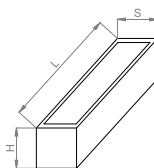

Parametry mechaniczne:

Montaż	nastropowy
Materiał	aluminium
Kolor	antracyt
Prześlona	PLX opalizowany
Odporność mechaniczna	IK10
Waga [kg]	1.1
Wymiary [mm]	250 x 100 x 110

Fotometria

Tolerancja strumienia świetlnego +/- 10%. Tolerancja mocy +/- 10%..