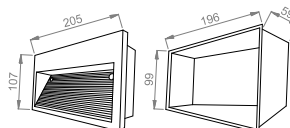

Opis

Oprawa zewnętrzna architektoniczna NEMESIA IN (nemezja) montowana jest w ścianie przy użyciu puszki montażowej. Korpus oprawy NEMESIA IN wykonany jest z aluminium oraz malowany specjalistyczną farbą fasadową odporną na warunki atmosferyczne. Idealnie nadaje się do podświetlenia chodnika, komunikacji biegnącej równoległe do ściany.

Podstawowe informacje

Rodzina:	NEMESIA IN OD 205
Produkt:	NEMESIA IN OD RT WH IP65 840 6 205
Indeks:	BLS0000013302
Piktogramy:	

Parametry świetlne i elektryczne

Typ źródła	LED
Strumień LED [lm]	740
Moc LED [W]	4
Strumień oprawy [lm]	610
Moc oprawy [W]	4.5
Skuteczność świetlna oprawy [lm/W]	136
Temperatura barwowa [K]	4000
CRI	>80
SDCM (źródła LED)	3
Klasa ochrony	I
Stopień szczelności	IP65
Zasilanie	220-240 V, 50-60 Hz
Żywotność LED [h]	72000
Lx/By	L80/B10
Temperatura otoczenia [°C]	-25 ÷ 30
Zasilacz elektroniczny	Zasilacz LED

Parametry mechaniczne:

Montaż	naścienny
Materiał	aluminium
Kolor	biały
Przełona	szyba
Odporność mechaniczna	IK09
Wymiary [mm]	205 x 107 x 65

Fotometria

Tolerancja strumienia świetlnego +/- 10%. Tolerancja mocy +/- 10%..