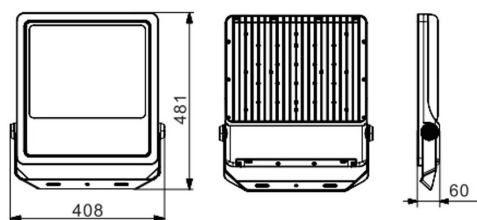

Podstawowe informacje

Rodzina:	PUMPKIN PRO OD
Produkt:	PUMPKIN PRO XL OD SH ANT AS IP66 740 379 408x481
Indeks:	BLS0000013369
Piktogramy:	

Parametry świetlne i elektryczne

Typ źródła	LED
Strumień LED [lm]	45075
Moc LED [W]	247
Strumień oprawy [lm]	37998
Moc oprawy [W]	272
Skuteczność świetlna oprawy [lm/W]	140
Temperatura barwowa [K]	4000
CRI	>70
Klasa ochrony	I
Stopień szczelności	IP66
Zasilanie	220-240 V, 50-60 Hz
Żywotność LED [h]	102000
Lx/By	L90/B10
Temperatura otoczenia [°C]	- 50 ÷ +45
Zasilacz elektroniczny	Zasilacz LED

Parametry mechaniczne:

Montaż	naścienny
Materiał	aluminium
Kolor	antracyt
Przesłona	SH szyba hartowana
Odporność mechaniczna	IK09
Waga [kg]	4.7
Wymiary [mm]	408 x 481 x 60

Fotometria

Tolerancja strumienia świetlnego +/- 10%. Tolerancja mocy +/- 10%.