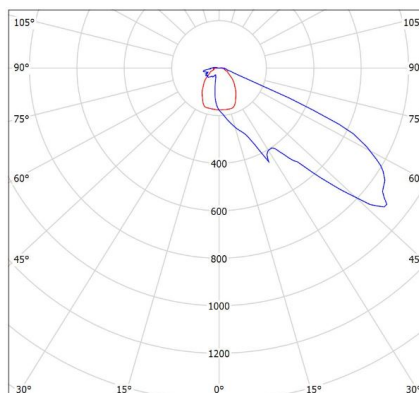

Podstawowe informacje

Rodzina:	PUMPKIN PRO OD
Produkt:	PUMPKIN PRO XL OD SH ANT AS IP66 740 379 408x481
Indeks:	BLS0000013369
Piktogramy:	

Parametry świetlne i elektryczne

Typ źródła	LED
Strumień LED [lm]	45075
Moc LED [W]	247
Strumień oprawy [lm]	37998
Moc oprawy [W]	272
Skuteczność świetlna oprawy [lm/W]	140
Temperatura barwowa [K]	4000
CRI	>70
Klasa ochrony	I
Stopień szczelności	IP66
Zasilanie	220-240 V, 50-60 Hz
Żywotność LED [h]	102000
Lx/By	L90/B10
Temperatura otoczenia [°C]	- 50 ÷ +45
Zasilacz elektroniczny	Zasilacz LED

Parametry mechaniczne:

Montaż	naścienny
Materiał	aluminium
Kolor	antracyt
Przesłona	SH szyba hartowana
Odporność mechaniczna	IK09
Waga [kg]	4.7
Wymiary [mm]	408 x 481 x 60

Fotometria

Tolerancja strumienia świetlnego +/- 10%. Tolerancja mocy +/- 10%.