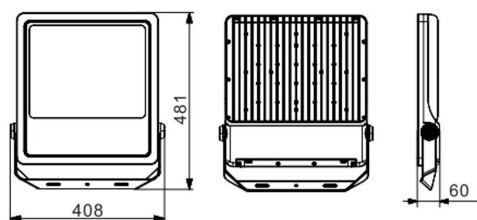

### Podstawowe informacje

Rodzina:	<b>PUMPKIN PRO OD</b>
Produkt:	<b>PUMPKIN PRO XL OD SH ANT FL IP66 740 369 408x481</b>
Indeks:	<b>BLS0000013368</b>
Piktogramy:	

### Parametry mechaniczne:

Montaż	naścienny
<b>Materiał</b>	<b>aluminium</b>
Kolor	antracyt
<b>Przesłona</b>	<b>SH szyba hartowana</b>
Odporność mechaniczna	IK09
<b>Waga [kg]</b>	<b>4.7</b>
Wymiary [mm]	408 x 481 x 60