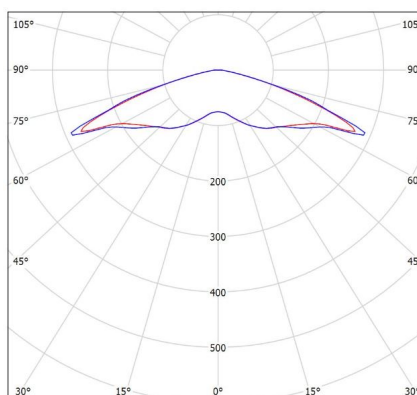

### Parametry świetlne i elektryczne

Typ źródła	LED
<b>Strumień LED [lm]</b>	<b>45075</b>
Moc LED [W]	247
<b>Strumień oprawy [lm]</b>	<b>36962</b>
Moc oprawy [W]	272
<b>Skuteczność świetlna oprawy [lm/W]</b>	<b>136</b>
Temperatura barwowa [K]	4000
<b>CRI</b>	<b>&gt;70</b>
Klasa ochrony	I
<b>Stopień szczelności</b>	<b>IP66</b>
Zasilanie	220-240 V, 50-60 Hz
<b>Żywotność LED [h]</b>	<b>102000</b>
Lx/By	L90/B10
<b>Temperatura otoczenia [°C]</b>	<b>-50 ÷ +45</b>
Zasilacz elektroniczny	Zasilacz LED

### Parametry mechaniczne:

Montaż	naścienny
<b>Materiał</b>	<b>aluminium</b>
Kolor	antracyt
<b>Przesłona</b>	<b>SH szyba hartowana</b>
Odporność mechaniczna	IK09
<b>Waga [kg]</b>	<b>4.7</b>
Wymiary [mm]	408 x 481 x 60

### Fotometria

Tolerancja strumienia świetlnego +/- 10%. Tolerancja mocy +/- 10%.

Dane techniczne mogą ulec zmianie. Zdjęcia opraw mogą odbiegać od rzeczywistości.

Data ostatniej aktualizacji: 03-02-2025