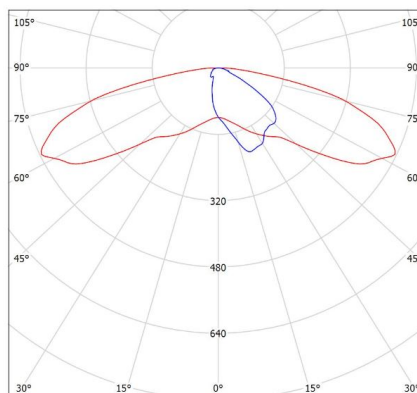

Podstawowe informacje

Rodzina:	PUMPKIN PRO OD
Produkt:	PUMPKIN PRO XL OD SH ANT ST-S IP66 740 357 408x481
Indeks:	BLS0000013367
Piktogramy:	

Parametry świetlne i elektryczne

Typ źródła	LED
Strumień LED [lm]	45075
Moc LED [W]	247
Strumień oprawy [lm]	35790
Moc oprawy [W]	272
Skuteczność świetlna oprawy [lm/W]	132
Temperatura barwowa [K]	4000
CRI	>70
Klasa ochrony	I
Stopień szczelności	IP66
Zasilanie	220-240 V, 50-60 Hz
Żywotność LED [h]	102000
Lx/By	L90/B10
Temperatura otoczenia [°C]	-50 ÷ +45
Zasilacz elektroniczny	Zasilacz LED

Parametry mechaniczne:

Montaż	naścienny
Materiał	aluminium
Kolor	antracyt
Przesłona	SH szyba hartowana
Odporność mechaniczna	IK09
Waga [kg]	4.7
Wymiary [mm]	408 x 481 x 60

Fotometria

Tolerancja strumienia świetlnego +/- 10%. Tolerancja mocy +/- 10%.