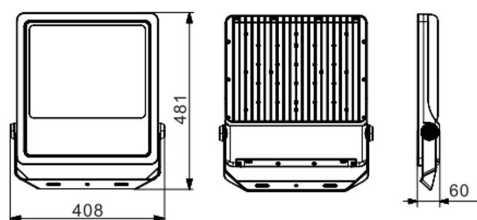

Podstawowe informacje

Rodzina:	PUMPKIN PRO OD
Produkt:	PUMPKIN PRO XL OD SH ANT ST-S IP66 740 357 408x481
Indeks:	BLS0000013367
Piktogramy:	

Parametry świetlne i elektryczne

Typ źródła	LED
Strumień LED [lm]	45075
Moc LED [W]	247
Strumień oprawy [lm]	35790
Moc oprawy [W]	272
Skuteczność świetlna oprawy [lm/W]	132
Temperatura barwowa [K]	4000
CRI	>70
Klasa ochrony	I
Stopień szczelności	IP66
Zasilanie	220-240 V, 50-60 Hz
Żywotność LED [h]	102000
Lx/By	L90/B10
Temperatura otoczenia [°C]	-50 ÷ +45
Zasilacz elektroniczny	Zasilacz LED

Parametry mechaniczne:

Montaż	naścienny
Materiał	aluminium
Kolor	antracyt
Przesłona	SH szyba hartowana
Odporność mechaniczna	IK09
Waga [kg]	4.7
Wymiary [mm]	408 x 481 x 60

Fotometria

Tolerancja strumienia świetlnego +/- 10%. Tolerancja mocy +/- 10%.