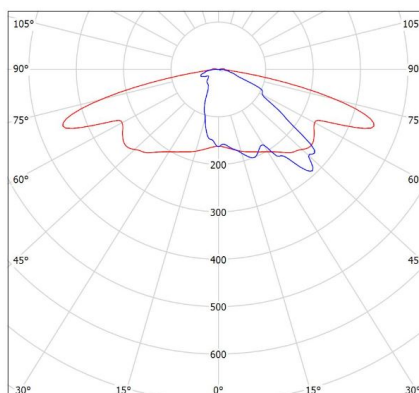

Podstawowe informacje

Rodzina:	PUMPKIN PRO OD
Produkt:	PUMPKIN PRO XL OD SH ANT ST-M IP66 740 366 408x481
Indeks:	BLS0000013366
Piktogramy:	

Parametry świetlne i elektryczne

Typ źródła	LED
Strumień LED [lm]	45075
Moc LED [W]	247
Strumień oprawy [lm]	36646
Moc oprawy [W]	272
Skuteczność świetlna oprawy [lm/W]	135
Temperatura barwowa [K]	4000
CRI	>70
Klasa ochrony	I
Stopień szczelności	IP66
Zasilanie	220-240 V, 50-60 Hz
Żywotność LED [h]	102000
Lx/By	L90/B10
Temperatura otoczenia [°C]	- 50 ÷ +45
Zasilacz elektroniczny	Zasilacz LED

Parametry mechaniczne:

Montaż	naścienny
Materiał	aluminium
Kolor	antracyt
Przesłona	SH szyba hartowana
Odporność mechaniczna	IK09
Waga [kg]	4.7
Wymiary [mm]	408 x 481 x 60

Fotometria

Tolerancja strumienia świetlnego +/- 10%. Tolerancja mocy +/- 10%..