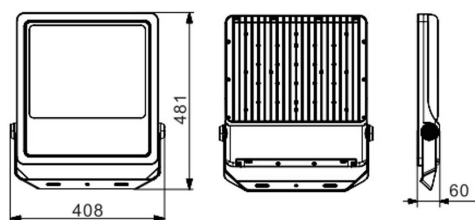

Podstawowe informacje

Rodzina:	PUMPKIN PRO OD
Produkt:	PUMPKIN PRO XL OD SH ANT ST-M IP66 740 366 408x481
Indeks:	BLS0000013366
Piktogramy:	

Parametry świetlne i elektryczne

Typ źródła	LED
Strumień LED [lm]	45075
Moc LED [W]	247
Strumień oprawy [lm]	36646
Moc oprawy [W]	272
Skuteczność świetlna oprawy [lm/W]	135
Temperatura barwowa [K]	4000
CRI	>70
Klasa ochrony	I
Stopień szczelności	IP66
Zasilanie	220-240 V, 50-60 Hz
Żywotność LED [h]	102000
Lx/By	L90/B10
Temperatura otoczenia [°C]	- 50 ÷ +45
Zasilacz elektroniczny	Zasilacz LED

Parametry mechaniczne:

Montaż	naścienny
Materiał	aluminium
Kolor	antracyt
Przesłona	SH szyba hartowana
Odporność mechaniczna	IK09
Waga [kg]	4.7
Wymiary [mm]	408 x 481 x 60

Fotometria

Tolerancja strumienia świetlnego +/- 10%. Tolerancja mocy +/- 10%..