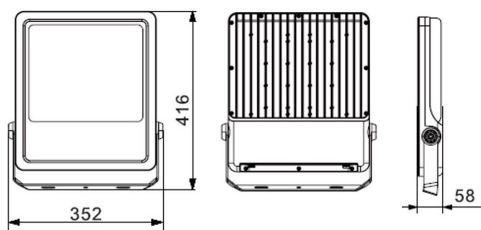

Podstawowe informacje

Rodzina:	PUMPKIN PRO OD
Produkt:	PUMPKIN PRO L OD SH ANT N25 IP66 7 40 284 352x416
Indeks:	BLS0000013365
Piktogramy:	

Parametry świetlne i elektryczne

Typ źródła	LED
Strumień LED [lm]	32952
Moc LED [W]	175
Strumień oprawy [lm]	28438
Moc oprawy [W]	192
Skuteczność świetlna oprawy [lm/W]	148
Temperatura barwowa [K]	4000
CRI	>70
Klasa ochrony	I
Stopień szczelności	IP66
Zasilanie	220-240 V, 50-60 Hz
Żywotność LED [h]	102000
Lx/By	L90/B10
Temperatura otoczenia [°C]	- 50 ÷ +45
Zasilacz elektroniczny	Zasilacz LED

Parametry mechaniczne:

Montaż	naścienny
Materiał	aluminium
Kolor	antracyt
Przesłona	SH szyba hartowana
Odporność mechaniczna	IK09
Waga [kg]	3.5
Wymiary [mm]	352 x 416 x 58

Fotometria

Tolerancja strumienia świetlnego +/- 10%. Tolerancja mocy +/- 10%..