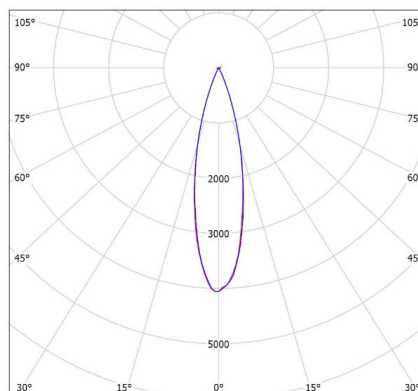

Podstawowe informacje

Rodzina:	PUMPKIN PRO OD
Produkt:	PUMPKIN PRO L OD SH ANT N25 IP66 7 40 284 352x416
Indeks:	BLS0000013365
Piktogramy:	

Parametry świetlne i elektryczne

Typ źródła	LED
Strumień LED [lm]	32952
Moc LED [W]	175
Strumień oprawy [lm]	28438
Moc oprawy [W]	192
Skuteczność świetlna oprawy [lm/W]	148
Temperatura barwowa [K]	4000
CRI	>70
Klasa ochrony	I
Stopień szczelności	IP66
Zasilanie	220-240 V, 50-60 Hz
Żywotność LED [h]	102000
Lx/By	L90/B10
Temperatura otoczenia [°C]	- 50 ÷ +45
Zasilacz elektroniczny	Zasilacz LED

Parametry mechaniczne:

Montaż	naścienny
Materiał	aluminium
Kolor	antracyt
Przesłona	SH szyba hartowana
Odporność mechaniczna	IK09
Waga [kg]	3.5
Wymiary [mm]	352 x 416 x 58

Fotometria

Tolerancja strumienia świetlnego +/- 10%. Tolerancja mocy +/- 10%..