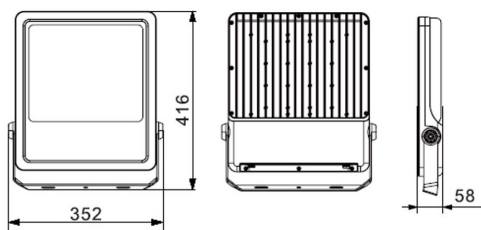

## Podstawowe informacje

Rodzina:	<b>PUMPKIN PRO OD</b>
Produkt:	<b>PUMPKIN PRO L OD SH ANT FL IP66 740 270 352x416</b>
Indeks:	<b>BLS0000013362</b>
Piktogramy:	

## Parametry mechaniczne:

Montaż	naścienny
<b>Materiał</b>	<b>aluminium</b>
Kolor	antracyt
<b>Przesłona</b>	<b>SH szyba hartowana</b>
Odporność mechaniczna	IK09
<b>Waga [kg]</b>	<b>3.5</b>
Wymiary [mm]	352 x 416 x 58