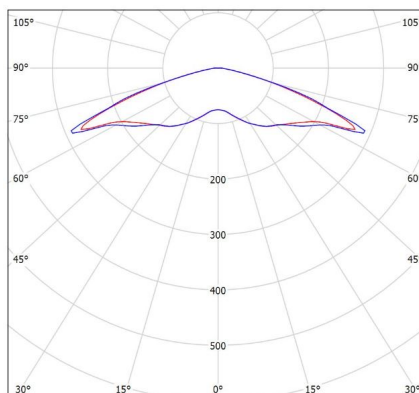

## Parametry świetlne i elektryczne

Typ źródła	LED
<b>Strumień LED [lm]</b>	<b>32952</b>
Moc LED [W]	175
<b>Strumień oprawy [lm]</b>	<b>27021</b>
Moc oprawy [W]	192
<b>Skuteczność świetlna oprawy [lm/W]</b>	<b>141</b>
Temperatura barwowa [K]	4000
<b>CRI</b>	<b>&gt;70</b>
Klasa ochrony	I
<b>Stopień szczelności</b>	<b>IP66</b>
Zasilanie	220-240 V, 50-60 Hz
<b>Żywotność LED [h]</b>	<b>102000</b>
Lx/By	L90/B10
<b>Temperatura otoczenia [°C]</b>	<b>-50 ÷ +45</b>
Zasilacz elektroniczny	Zasilacz LED

## Parametry mechaniczne:

Montaż	naścienny
<b>Materiał</b>	<b>aluminium</b>
Kolor	antracyt
<b>Przesłona</b>	<b>SH szyba hartowana</b>
Odporność mechaniczna	IK09
<b>Waga [kg]</b>	<b>3.5</b>
Wymiary [mm]	352 x 416 x 58

## Fotometria

Tolerancja strumienia świetlnego +/- 10%. Tolerancja mocy +/- 10%.

Dane techniczne mogą ulec zmianie. Zdjęcia opraw mogą odbiegać od rzeczywistości.

Data ostatniej aktualizacji: 03-02-2025