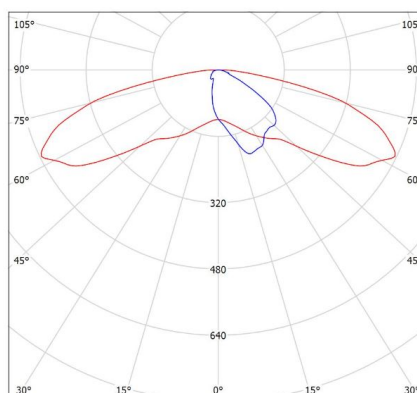

Podstawowe informacje

Rodzina:	PUMPKIN PRO OD
Produkt:	PUMPKIN PRO L OD SH ANT ST-S IP66 740 261 352x416
Indeks:	BLS0000013361
Piktogramy:	

Parametry świetlne i elektryczne

Typ źródła	LED
Strumień LED [lm]	32952
Moc LED [W]	175
Strumień oprawy [lm]	26164
Moc oprawy [W]	192
Skuteczność świetlna oprawy [lm/W]	136
Temperatura barwowa [K]	4000
CRI	>70
Klasa ochrony	I
Stopień szczelności	IP66
Zasilanie	220-240 V, 50-60 Hz
Żywotność LED [h]	102000
Lx/By	L90/B10
Temperatura otoczenia [°C]	- 50 ÷ +45
Zasilacz elektroniczny	Zasilacz LED

Parametry mechaniczne:

Montaż	naścienny
Materiał	aluminium
Kolor	antracyt
Przesłona	SH szyba hartowana
Odporność mechaniczna	IK09
Waga [kg]	3.5
Wymiary [mm]	352 x 416 x 58

Fotometria

Tolerancja strumienia świetlnego +/- 10%. Tolerancja mocy +/- 10%..