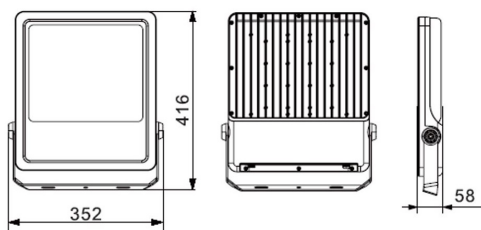

Podstawowe informacje

Rodzina:	PUMPKIN PRO OD
Produkt:	PUMPKIN PRO L OD SH ANT ST-S IP66 740 261 352x416
Indeks:	BLS0000013361
Piktogramy:	

Parametry świetlne i elektryczne

Typ źródła	LED
Strumień LED [lm]	32952
Moc LED [W]	175
Strumień oprawy [lm]	26164
Moc oprawy [W]	192
Skuteczność świetlna oprawy [lm/W]	136
Temperatura barwowa [K]	4000
CRI	>70
Klasa ochrony	I
Stopień szczelności	IP66
Zasilanie	220-240 V, 50-60 Hz
Żywotność LED [h]	102000
Lx/By	L90/B10
Temperatura otoczenia [°C]	- 50 ÷ +45
Zasilacz elektroniczny	Zasilacz LED

Parametry mechaniczne:

Montaż	naścienny
Materiał	aluminium
Kolor	antracyt
Przesłona	SH szyba hartowana
Odporność mechaniczna	IK09
Waga [kg]	3.5
Wymiary [mm]	352 x 416 x 58

Fotometria

Tolerancja strumienia świetlnego +/- 10%. Tolerancja mocy +/- 10%..