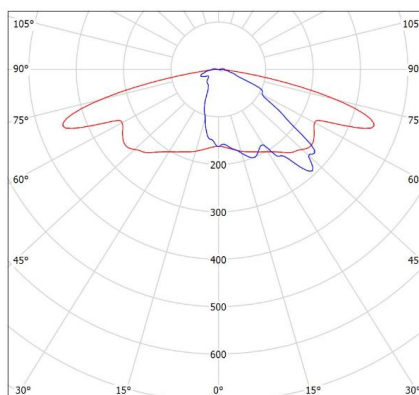

Tolerancja strumienia świetlnego +/- 10%. Tolerancja mocy +/- 10%..

Dane techniczne mogą ulec zmianie. Zdjęcia opraw mogą odbiegać od rzeczywistości.

Data ostatniej aktualizacji: 03-02-2025