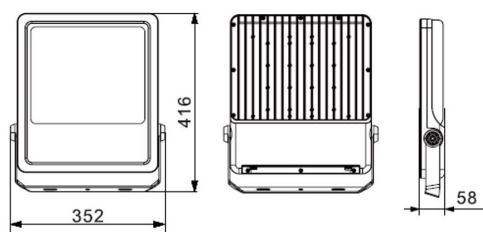

### Podstawowe informacje

Rodzina:	<b>PUMPKIN PRO OD</b>
Produkt:	<b>PUMPKIN PRO L OD SH ANT ST-M IP66 740 267 352x416</b>
Indeks:	<b>BLS0000013360</b>
Piktogramy:	

### Parametry mechaniczne:

Montaż	naścienny
<b>Materiał</b>	<b>aluminium</b>
Kolor	antracyt
<b>Przesłona</b>	<b>SH szyba hartowana</b>
Odporność mechaniczna	IK09
<b>Waga [kg]</b>	<b>3.5</b>
Wymiary [mm]	352 x 416 x 58