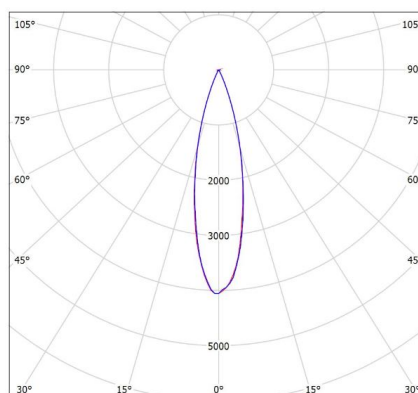

Podstawowe informacje

Rodzina:	PUMPKIN PRO OD
Produkt:	PUMPKIN PRO L OD SH ANT N25 IP66 7 40 233 352x416
Indeks:	BLS0000013359
Piktogramy:	

Parametry świetlne i elektryczne

Typ źródła	LED
Strumień LED [lm]	27045
Moc LED [W]	148
Strumień oprawy [lm]	23340
Moc oprawy [W]	163
Skuteczność świetlna oprawy [lm/W]	143
Temperatura barwowa [K]	4000
CRI	>70
Klasa ochrony	I
Stopień szczelności	IP66
Zasilanie	220-240 V, 50-60 Hz
Żywotność LED [h]	102000
Lx/By	L90/B10
Temperatura otoczenia [°C]	- 50 ÷ +45
Zasilacz elektroniczny	Zasilacz LED

Parametry mechaniczne:

Montaż	naścienny
Materiał	aluminium
Kolor	antracyt
Przesłona	SH szyba hartowana
Odporność mechaniczna	IK09
Waga [kg]	3.5
Wymiary [mm]	352 x 416 x 58

Fotometria

Tolerancja strumienia świetlnego +/- 10%. Tolerancja mocy +/- 10%..