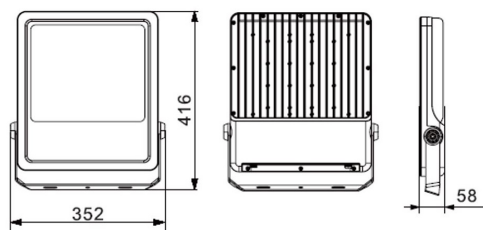

Podstawowe informacje

Rodzina:	PUMPKIN PRO OD
Produkt:	PUMPKIN PRO L OD SH ANT N25 IP66 7 40 233 352x416
Indeks:	BLS0000013359
Piktogramy:	

Parametry świetlne i elektryczne

Typ źródła	LED
Strumień LED [lm]	27045
Moc LED [W]	148
Strumień oprawy [lm]	23340
Moc oprawy [W]	163
Skuteczność świetlna oprawy [lm/W]	143
Temperatura barwowa [K]	4000
CRI	>70
Klasa ochrony	I
Stopień szczelności	IP66
Zasilanie	220-240 V, 50-60 Hz
Żywotność LED [h]	102000
Lx/By	L90/B10
Temperatura otoczenia [°C]	- 50 ÷ +45
Zasilacz elektroniczny	Zasilacz LED

Parametry mechaniczne:

Montaż	naścienny
Materiał	aluminium
Kolor	antracyt
Przesłona	SH szyba hartowana
Odporność mechaniczna	IK09
Waga [kg]	3.5
Wymiary [mm]	352 x 416 x 58

Fotometria

Tolerancja strumienia świetlnego +/- 10%. Tolerancja mocy +/- 10%..