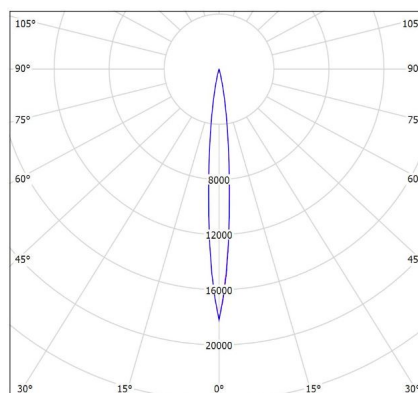

Podstawowe informacje

Rodzina:	PUMPKIN PRO OD
Produkt:	PUMPKIN PRO L OD SH ANT N10 IP66 740 214 352x416
Indeks:	BLS0000013358
Piktogramy:	

Parametry świetlne i elektryczne

Typ źródła	LED
Strumień LED [lm]	25247
Moc LED [W]	142
Strumień oprawy [lm]	21485
Moc oprawy [W]	163
Skuteczność świetlna oprawy [lm/W]	132
Temperatura barwowa [K]	4000
CRI	>70
Klasa ochrony	I
Stopień szczelności	IP66
Zasilanie	220-240 V, 50-60 Hz
Żywotność LED [h]	102000
Lx/By	L90/B10
Temperatura otoczenia [°C]	- 50 ÷ +45
Zasilacz elektroniczny	Zasilacz LED

Parametry mechaniczne:

Montaż	naścienny
Materiał	aluminium
Kolor	antracyt
Przesłona	SH szyba hartowana
Odporność mechaniczna	IK09
Waga [kg]	3.5
Wymiary [mm]	352 x 416 x 58

Fotometria

Tolerancja strumienia świetlnego +/- 10%. Tolerancja mocy +/- 10%..