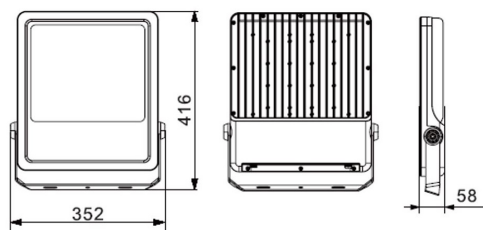

Podstawowe informacje

Rodzina:	PUMPKIN PRO OD
Produkt:	PUMPKIN PRO L OD SH ANT N10 IP66 740 214 352x416
Indeks:	BLS0000013358
Piktogramy:	

Parametry świetlne i elektryczne

Typ źródła	LED
Strumień LED [lm]	25247
Moc LED [W]	142
Strumień oprawy [lm]	21485
Moc oprawy [W]	163
Skuteczność świetlna oprawy [lm/W]	132
Temperatura barwowa [K]	4000
CRI	>70
Klasa ochrony	I
Stopień szczelności	IP66
Zasilanie	220-240 V, 50-60 Hz
Żywotność LED [h]	102000
Lx/By	L90/B10
Temperatura otoczenia [°C]	- 50 ÷ +45
Zasilacz elektroniczny	Zasilacz LED

Parametry mechaniczne:

Montaż	naścienny
Materiał	aluminium
Kolor	antracyt
Przesłona	SH szyba hartowana
Odporność mechaniczna	IK09
Waga [kg]	3.5
Wymiary [mm]	352 x 416 x 58

Fotometria

Tolerancja strumienia świetlnego +/- 10%. Tolerancja mocy +/- 10%..