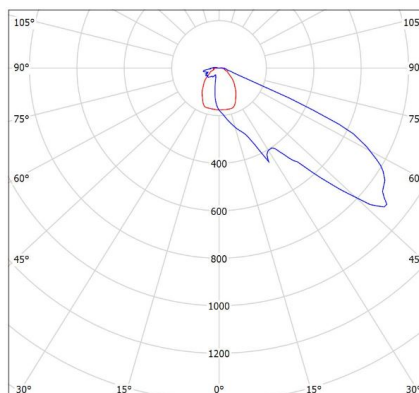

Tolerancja strumienia świetlnego +/- 10%. Tolerancja mocy +/- 10%.

Dane techniczne mogą ulec zmianie. Zdjęcia opraw mogą odbiegać od rzeczywistości.

Data ostatniej aktualizacji: 03-02-2025