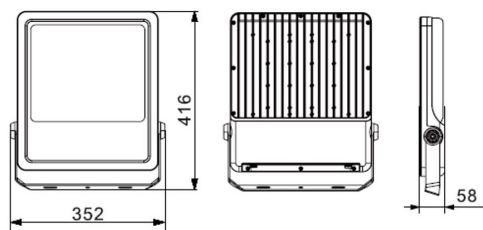

## Podstawowe informacje

Rodzina:	<b>PUMPKIN PRO OD</b>
Produkt:	<b>PUMPKIN PRO L OD SH ANT AS IP66 740 227 352x416</b>
Indeks:	<b>BLS0000013357</b>
Piktogramy:	

## Parametry mechaniczne:

Montaż	naścienny
<b>Materiał</b>	<b>aluminium</b>
Kolor	antracyt
<b>Przesłona</b>	<b>SH szyba hartowana</b>
Odporność mechaniczna	IK09
<b>Waga [kg]</b>	<b>3.5</b>
Wymiary [mm]	352 x 416 x 58