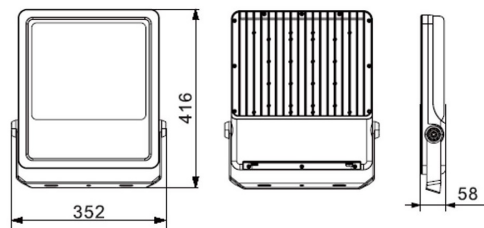

Podstawowe informacje

Rodzina:	PUMPKIN PRO OD
Produkt:	PUMPKIN PRO L OD SH ANT FL IP66 740 221 352x416
Indeks:	BLS0000013356
Piktogramy:	

Parametry świetlne i elektryczne

Typ źródła	LED
Strumień LED [lm]	27045
Moc LED [W]	148
Strumień oprawy [lm]	22177
Moc oprawy [W]	163
Skuteczność świetlna oprawy [lm/W]	136
Temperatura barwowa [K]	4000
CRI	>70
Klasa ochrony	I
Stopień szczelności	IP66
Zasilanie	220-240 V, 50-60 Hz
Żywotność LED [h]	102000
Lx/By	L90/B10
Temperatura otoczenia [°C]	- 50 ÷ +45
Zasilacz elektroniczny	Zasilacz LED

Parametry mechaniczne:

Montaż	naścienny
Materiał	aluminium
Kolor	antracyt
Przesłona	SH szyba hartowana
Odporność mechaniczna	IK09
Waga [kg]	3.5
Wymiary [mm]	352 x 416 x 58

Fotometria

Tolerancja strumienia świetlnego +/- 10%. Tolerancja mocy +/- 10%..