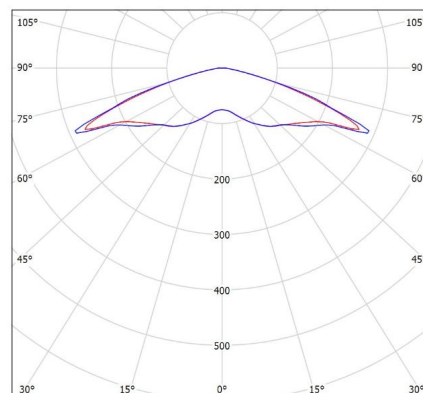

Podstawowe informacje

Rodzina:	PUMPKIN PRO OD
Produkt:	PUMPKIN PRO L OD SH ANT FL IP66 740 221 352x416
Indeks:	BLS0000013356
Piktogramy:	

Parametry świetlne i elektryczne

Typ źródła	LED
Strumień LED [lm]	27045
Moc LED [W]	148
Strumień oprawy [lm]	22177
Moc oprawy [W]	163
Skuteczność świetlna oprawy [lm/W]	136
Temperatura barwowa [K]	4000
CRI	>70
Klasa ochrony	I
Stopień szczelności	IP66
Zasilanie	220-240 V, 50-60 Hz
Żywotność LED [h]	102000
Lx/By	L90/B10
Temperatura otoczenia [°C]	- 50 ÷ +45
Zasilacz elektroniczny	Zasilacz LED

Parametry mechaniczne:

Montaż	naścienny
Materiał	aluminium
Kolor	antracyt
Przesłona	SH szyba hartowana
Odporność mechaniczna	IK09
Waga [kg]	3.5
Wymiary [mm]	352 x 416 x 58

Fotometria

Tolerancja strumienia świetlnego +/- 10%. Tolerancja mocy +/- 10%..