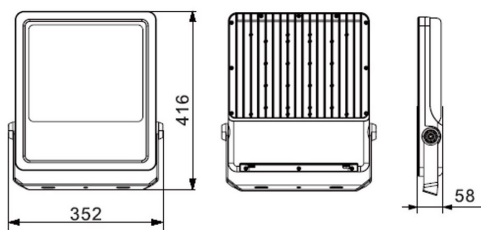

Podstawowe informacje

Rodzina:	PUMPKIN PRO OD
Produkt:	PUMPKIN PRO L OD SH ANT ST-S IP66 740 214 352x416
Indeks:	BLS0000013355
Piktogramy:	

Parametry świetlne i elektryczne

Typ źródła	LED
Strumień LED [lm]	27045
Moc LED [W]	148
Strumień oprawy [lm]	21474
Moc oprawy [W]	163
Skuteczność świetlna oprawy [lm/W]	132
Temperatura barwowa [K]	4000
CRI	>70
Klasa ochrony	I
Stopień szczelności	IP66
Zasilanie	220-240 V, 50-60 Hz
Żywotność LED [h]	102000
Lx/By	L90/B10
Temperatura otoczenia [°C]	- 50 ÷ +45
Zasilacz elektroniczny	Zasilacz LED

Parametry mechaniczne:

Montaż	naścienny
Materiał	aluminium
Kolor	antracyt
Przesłona	SH szyba hartowana
Odporność mechaniczna	IK09
Waga [kg]	3.5
Wymiary [mm]	352 x 416 x 58

Fotometria

Tolerancja strumienia świetlnego +/- 10%. Tolerancja mocy +/- 10%..