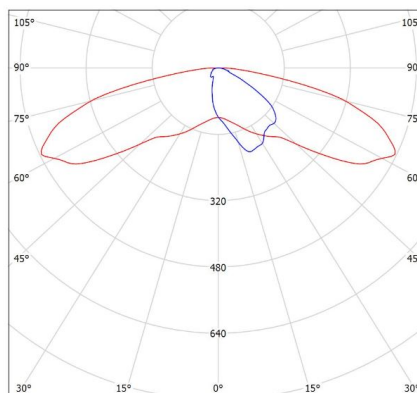

Podstawowe informacje

Rodzina:	PUMPKIN PRO OD
Produkt:	PUMPKIN PRO L OD SH ANT ST-S IP66 740 214 352x416
Indeks:	BLS0000013355
Piktogramy:	

Parametry świetlne i elektryczne

Typ źródła	LED
Strumień LED [lm]	27045
Moc LED [W]	148
Strumień oprawy [lm]	21474
Moc oprawy [W]	163
Skuteczność świetlna oprawy [lm/W]	132
Temperatura barwowa [K]	4000
CRI	>70
Klasa ochrony	I
Stopień szczelności	IP66
Zasilanie	220-240 V, 50-60 Hz
Żywotność LED [h]	102000
Lx/By	L90/B10
Temperatura otoczenia [°C]	- 50 ÷ +45
Zasilacz elektroniczny	Zasilacz LED

Parametry mechaniczne:

Montaż	naścienny
Materiał	aluminium
Kolor	antracyt
Przesłona	SH szyba hartowana
Odporność mechaniczna	IK09
Waga [kg]	3.5
Wymiary [mm]	352 x 416 x 58

Fotometria

Tolerancja strumienia świetlnego +/- 10%. Tolerancja mocy +/- 10%..