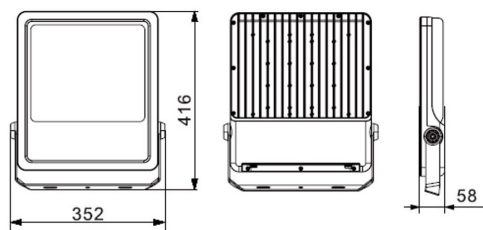

Podstawowe informacje

Rodzina:	PUMPKIN PRO OD
Produkt:	PUMPKIN PRO L OD SH ANT ST-M IP66 740 219 352x416
Indeks:	BLS0000013354
Piktogramy:	

Parametry świetlne i elektryczne

Typ źródła	LED
Strumień LED [lm]	27045
Moc LED [W]	148
Strumień oprawy [lm]	21988
Moc oprawy [W]	163
Skuteczność świetlna oprawy [lm/W]	135
Temperatura barwowa [K]	4000
CRI	>70
Klasa ochrony	I
Stopień szczelności	IP66
Zasilanie	220-240 V, 50-60 Hz
Żywotność LED [h]	102000
Lx/By	L90/B10
Temperatura otoczenia [°C]	- 50 ÷ +45
Zasilacz elektroniczny	Zasilacz LED

Parametry mechaniczne:

Montaż	naścienny
Materiał	aluminium
Kolor	antracyt
Przesłona	SH szyba hartowana
Odporność mechaniczna	IK09
Waga [kg]	3.5
Wymiary [mm]	352 x 416 x 58

Fotometria

Tolerancja strumienia świetlnego +/- 10%. Tolerancja mocy +/- 10%.