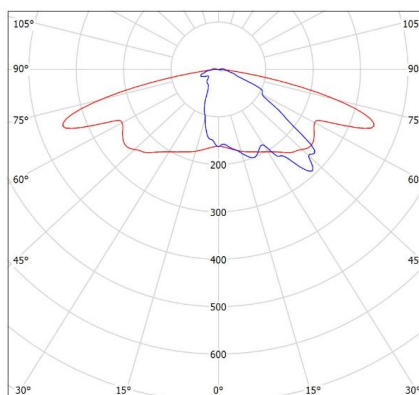

Podstawowe informacje

Rodzina:	PUMPKIN PRO OD
Produkt:	PUMPKIN PRO L OD SH ANT ST-M IP66 740 219 352x416
Indeks:	BLS0000013354
Piktogramy:	

Parametry świetlne i elektryczne

Typ źródła	LED
Strumień LED [lm]	27045
Moc LED [W]	148
Strumień oprawy [lm]	21988
Moc oprawy [W]	163
Skuteczność świetlna oprawy [lm/W]	135
Temperatura barwowa [K]	4000
CRI	>70
Klasa ochrony	I
Stopień szczelności	IP66
Zasilanie	220-240 V, 50-60 Hz
Żywotność LED [h]	102000
Lx/By	L90/B10
Temperatura otoczenia [°C]	- 50 ÷ +45
Zasilacz elektroniczny	Zasilacz LED

Parametry mechaniczne:

Montaż	naścienny
Materiał	aluminium
Kolor	antracyt
Przesłona	SH szyba hartowana
Odporność mechaniczna	IK09
Waga [kg]	3.5
Wymiary [mm]	352 x 416 x 58

Fotometria

Tolerancja strumienia świetlnego +/- 10%. Tolerancja mocy +/- 10%.