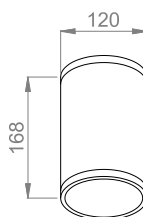

Podstawowe informacje

Rodzina:	LILY OD O N
Produkt:	LILY OD O N SH+PLX WH IP65 830 11 D120
Indeks:	BLS0000013275
Piktogramy:	

Parametry świetlne i elektryczne

Typ źródła	LED
Strumień LED [lm]	1491
Moc LED [W]	8.6
Strumień oprawy [lm]	1133
Moc oprawy [W]	9.4
Skuteczność świetlna oprawy [lm/W]	121
Temperatura barwowa [K]	3000
CRI	>80
SDCM (źródła LED)	2
Klasa ochrony	I
Stopień szczelności	IP65
Zasilanie	220-240 V, 50-60 Hz
Żywotność LED [h]	100000
Lx/By	L80/B10
Temperatura otoczenia [°C]	-25 ÷ 30
Zasilacz elektroniczny	Zasilacz LED

Parametry mechaniczne:

Montaż	nastropowy
Materiał	aluminium
Kolor	biały
Przesłona	ST szyba transparentna + PLX
Odporność mechaniczna	IK10
Wymiary [mm]	D120 x 168

Fotometria

Tolerancja strumienia świetlnego +/- 10%. Tolerancja mocy +/- 10%..