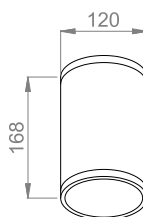

Podstawowe informacje

Rodzina:	LILY OD O N
Produkt:	LILY OD O N SH+PLX WH IP65 830 15 D120
Indeks:	BLS0000013274
Piktogramy:	

Parametry świetlne i elektryczne

Typ źródła	LED
Strumień LED [lm]	2094
Moc LED [W]	11.8
Strumień oprawy [lm]	1591
Moc oprawy [W]	13
Skuteczność świetlna oprawy [lm/W]	122
Temperatura barwowa [K]	3000
CRI	>80
SDCM (źródła LED)	2
Klasa ochrony	I
Stopień szczelności	IP65
Zasilanie	220-240 V, 50-60 Hz
Żywotność LED [h]	100000
Lx/By	L80/B10
Temperatura otoczenia [°C]	-25 ÷ 30
Zasilacz elektroniczny	Zasilacz LED

Parametry mechaniczne:

Montaż	nastropowy
Materiał	aluminium
Kolor	biały
Przesłona	ST szyba transparentna + PLX
Odporność mechaniczna	IK10
Wymiary [mm]	D120 x 168

Fotometria

Tolerancja strumienia świetlnego +/- 10%. Tolerancja mocy +/- 10%..