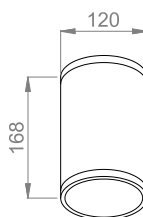

Podstawowe informacje

Rodzina:	LILY OD O N
Produkt:	LILY OD O N SH+PLX WH IP65 830 21 D120
Indeks:	BLS0000013273
Piktogramy:	

Parametry świetlne i elektryczne

Typ źródła	LED
Strumień LED [lm]	2875
Moc LED [W]	17.3
Strumień oprawy [lm]	2185
Moc oprawy [W]	19
Skuteczność świetlna oprawy [lm/W]	115
Temperatura barwowa [K]	3000
CRI	>80
SDCM (źródła LED)	2
Klasa ochrony	I
Stopień szczelności	IP65
Zasilanie	220-240 V, 50-60 Hz
Żywotność LED [h]	100000
Lx/By	L80/B10
Temperatura otoczenia [°C]	-25 ÷ 30
Zasilacz elektroniczny	Zasilacz LED

Parametry mechaniczne:

Montaż	nastropowy
Materiał	aluminium
Kolor	biały
Przesłona	ST szyba transparentna + PLX
Odporność mechaniczna	IK10
Wymiary [mm]	D120 x 168

Fotometria

Tolerancja strumienia świetlnego +/- 10%. Tolerancja mocy +/- 10%..