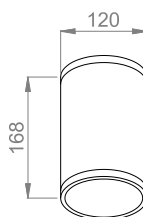

Podstawowe informacje

Rodzina:	LILY OD O N
Produkt:	LILY OD O N SH+PLX WH IP65 840 11 D120
Indeks:	BLS0000013272
Piktogramy:	

Parametry świetlne i elektryczne

Typ źródła	LED
Strumień LED [lm]	1535
Moc LED [W]	8.6
Strumień oprawy [lm]	1167
Moc oprawy [W]	9.4
Skuteczność świetlna oprawy [lm/W]	124
Temperatura barwowa [K]	4000
CRI	>80
SDCM (źródła LED)	2
Klasa ochrony	I
Stopień szczelności	IP65
Zasilanie	220-240 V, 50-60 Hz
Żywotność LED [h]	100000
Lx/By	L80/B10
Temperatura otoczenia [°C]	-25 ÷ 30
Zasilacz elektroniczny	Zasilacz LED

Parametry mechaniczne:

Montaż	nastropowy
Materiał	aluminium
Kolor	biały
Przesłona	ST szyba transparentna + PLX
Odporność mechaniczna	IK10
Wymiary [mm]	D120 x 168

Fotometria

Tolerancja strumienia świetlnego +/- 10%. Tolerancja mocy +/- 10%..