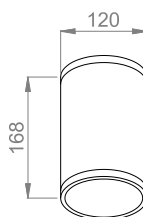

Podstawowe informacje

Rodzina:	LILY OD O N
Produkt:	LILY OD O N SH+PLX WH IP65 840 16 D120
Indeks:	BLS0000013271
Piktogramy:	

Parametry świetlne i elektryczne

Typ źródła	LED
Strumień LED [lm]	2157
Moc LED [W]	11.8
Strumień oprawy [lm]	1639
Moc oprawy [W]	13
Skuteczność świetlna oprawy [lm/W]	126
Temperatura barwowa [K]	4000
CRI	>80
SDCM (źródła LED)	2
Klasa ochrony	I
Stopień szczelności	IP65
Zasilanie	220-240 V, 50-60 Hz
Żywotność LED [h]	100000
Lx/By	L80/B10
Temperatura otoczenia [°C]	-25 ÷ 30
Zasilacz elektroniczny	Zasilacz LED

Parametry mechaniczne:

Montaż	nastropowy
Materiał	aluminium
Kolor	biały
Przesłona	ST szyba transparentna + PLX
Odporność mechaniczna	IK10
Wymiary [mm]	D120 x 168

Fotometria

Tolerancja strumienia świetlnego +/- 10%. Tolerancja mocy +/- 10%..