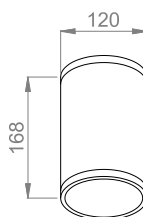

## Parametry mechaniczne:

Montaż	nastropowy
<b>Materiał</b>	<b>aluminium</b>
Kolor	biały
<b>Przesłona</b>	<b>ST szyba transparentna + PLX</b>
Odporność mechaniczna	IK10
<b>Wymiary [mm]</b>	<b>D120 x 168</b>