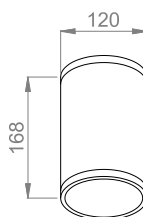

Podstawowe informacje

Rodzina: **LILY OD O N**
 Produkt: **LILY OD O N SH WH IP65 830 12 D120**
 Indeks: **BLS0000013269**
 Piktogramy:

Parametry świetlne i elektryczne

Typ źródła	LED
Strumień LED [lm]	1491
Moc LED [W]	8.6
Strumień oprawy [lm]	1282
Moc oprawy [W]	9.4
Skuteczność świetlna oprawy [lm/W]	136
Temperatura barwowa [K]	3000
CRI	>80
SDCM (źródła LED)	2
Kąt rozsyłu światła [°]	127.63
Klasa ochrony	I
Stopień szczelności	IP65
Zasilanie	220-240 V, 50-60 Hz
Żywotność LED [h]	100000
Lx/By	L80/B10
Temperatura otoczenia [°C]	-25 ÷ 30
Zasilacz elektroniczny	Zasilacz LED

Parametry mechaniczne:

Montaż	nastropowy
Materiał	aluminium
Kolor	biały
Przesłona	ST szyba transparentna
Odporność mechaniczna	IK10
Wymiary [mm]	D120 x 168

Fotometria

Tolerancja strumienia świetlnego +/- 10%. Tolerancja mocy +/- 10%..