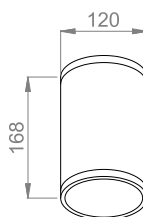

## Parametry mechaniczne:

Montaż	nastropowy
<b>Materiał</b>	<b>aluminium</b>
Kolor	biały
<b>Przesłona</b>	<b>ST szyba transparentna</b>
Odporność mechaniczna	IK10
<b>Wymiary [mm]</b>	<b>D120 x 168</b>