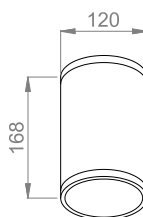

Podstawowe informacje

Rodzina:	LILY OD O N
Produkt:	LILY OD O N SH WH IP65 830 24 D120
Indeks:	BLS0000013267
Piktogramy:	

Parametry świetlne i elektryczne

Typ źródła	LED
Strumień LED [lm]	2875
Moc LED [W]	17.3
Strumień oprawy [lm]	2473
Moc oprawy [W]	19
Skuteczność świetlna oprawy [lm/W]	130
Temperatura barwowa [K]	3000
CRI	>80
SDCM (źródła LED)	2
Kąt rozsyłu światła [°]	132.63
Klasa ochrony	I
Stopień szczelności	IP65
Zasilanie	220-240 V, 50-60 Hz
Żywotność LED [h]	100000
Lx/By	L80/B10
Temperatura otoczenia [°C]	-25 ÷ 30
Zasilacz elektroniczny	Zasilacz LED

Parametry mechaniczne:

Montaż	nastropowy
Materiał	aluminium
Kolor	biały
Przesłona	ST szyba transparentna
Odporność mechaniczna	IK10
Wymiary [mm]	D120 x 168

Fotometria

Tolerancja strumienia świetlnego +/- 10%. Tolerancja mocy +/- 10%..