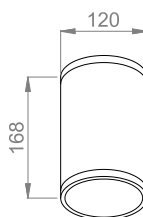

Podstawowe informacje

Rodzina: **LILY OD O N**
 Produkt: **LILY OD O N SH WH IP65 840 13 D120**
 Indeks: **BLS0000013266**
 Piktogramy:

Parametry świetlne i elektryczne

Typ źródła	LED
Strumień LED [lm]	1535
Moc LED [W]	8.6
Strumień oprawy [lm]	1320
Moc oprawy [W]	9.4
Skuteczność świetlna oprawy [lm/W]	140
Temperatura barwowa [K]	4000
CRI	>80
SDCM (źródła LED)	2
Kąt rozsyłu światła [°]	127.63
Klasa ochrony	I
Stopień szczelności	IP65
Zasilanie	220-240 V, 50-60 Hz
Żywotność LED [h]	100000
Lx/By	L80/B10
Temperatura otoczenia [°C]	-25 ÷ 30
Zasilacz elektroniczny	Zasilacz LED

Parametry mechaniczne:

Montaż	nastropowy
Materiał	aluminium
Kolor	biały
Przesłona	ST szyba transparentna
Odporność mechaniczna	IK10
Wymiary [mm]	D120 x 168

Fotometria

Tolerancja strumienia świetlnego +/- 10%. Tolerancja mocy +/- 10%..