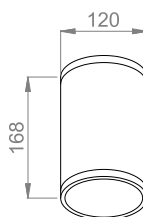

Podstawowe informacje

Rodzina:	LILY OD O N
Produkt:	LILY OD O N SH WH IP65 840 25 D120
Indeks:	BLS0000013264
Piktogramy:	

Parametry świetlne i elektryczne

Typ źródła	LED
Strumień LED [lm]	2960
Moc LED [W]	17.3
Strumień oprawy [lm]	2546
Moc oprawy [W]	19
Skuteczność świetlna oprawy [lm/W]	134
Temperatura barwowa [K]	4000
CRI	>80
SDCM (źródła LED)	2
Kąt rozsyłu światła [°]	132.63
Klasa ochrony	I
Stopień szczelności	IP65
Zasilanie	220-240 V, 50-60 Hz
Żywotność LED [h]	100000
Lx/By	L80/B10
Temperatura otoczenia [°C]	-25 ÷ 30
Zasilacz elektroniczny	Zasilacz LED

Parametry mechaniczne:

Montaż	nastropowy
Materiał	aluminium
Kolor	biały
Przesłona	ST szyba transparentna
Odporność mechaniczna	IK10
Wymiary [mm]	D120 x 168

Fotometria

Tolerancja strumienia świetlnego +/- 10%. Tolerancja mocy +/- 10%..