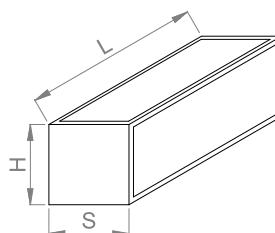

### Opis

Oprawa nastropowa PRIMROSE 3S N (pierwiosnek) wykonana jest z aluminium, przeznaczona do montażu nastropowego na zewnątrz budynku. Oprawa świeci w 3 strony, dzięki czemu rozświetla całą przestrzeń. Oprawa posiada wymienne źródła światła z trzonkiem E27. Oprawa PRIMROSE jest rekomendowana ze względu na swój stopień szczelności (IP65) m. in. na balkony lub tarasy.

### Parametry mechaniczne:

Montaż	nastropowy
<b>Materiał</b>	<b>aluminium</b>
Kolor	antracyt
<b>Przełona</b>	<b>PLX opalizowany</b>
Odporność mechaniczna	IK10
<b>Waga [kg]</b>	<b>0.85</b>
Wymiary [mm]	250 x 110 x 102