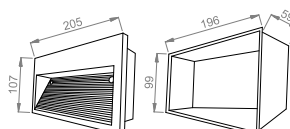

Opis

Oprawa zewnętrzna architektoniczna NEMESIA IN (nemezja) montowana jest w ścianie przy użyciu puszki montażowej. Korpus oprawy NEMESIA IN wykonany jest z aluminium oraz malowany specjalistyczną farbą fasadową odporną na warunki atmosferyczne. Idealnie nadaje się do podświetlenia chodnika, komunikacji biegnącej równoległe do ściany.

Podstawowe informacje

Rodzina:	NEMESIA IN OD 205
Produkt:	NEMESIA IN OD RT BL IP65 840 6 205
Indeks:	BLS0000013096
Piktogramy:	

Parametry świetlne i elektryczne

Typ źródła	LED
Strumień LED [lm]	740
Moc LED [W]	4
Strumień oprawy [lm]	610
Moc oprawy [W]	4.5
Skuteczność świetlna oprawy [lm/W]	136
Temperatura barwowa [K]	4000
CRI	>80
SDCM (źródła LED)	3
Klasa ochrony	I
Stopień szczelności	IP65
Zasilanie	220-240 V, 50-60 Hz
Żywotność LED [h]	72000
Lx/By	L80/B10
Temperatura otoczenia [°C]	-25 ÷ 30
Zasilacz elektroniczny	Zasilacz LED

Parametry mechaniczne:

Montaż	naścienny
Materiał	aluminium
Kolor	czarny
Przełona	szyba
Odporność mechaniczna	IK09
Wymiary [mm]	205 x 107 x 65

Fotometria

Tolerancja strumienia świetlnego +/- 10%. Tolerancja mocy +/- 10%..