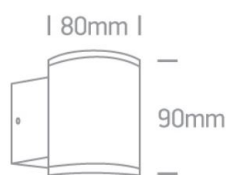

Opis

Zewnętrzny kinkiet w kształcie cylindra D80 H90 na wymienne źródło LED GU10, w kolorze czarnym. Oprawa przeznaczona do iluminacji budynków.

Podstawowe informacje

Rodzina: **CARNATION**
Produkt: **CARNATION GU10 K OD BL IP54 D80x90**
Indeks: **BLS0000012688**
Piktogramy:

Parametry świetlne i elektryczne

Typ źródła	wymienne GU10
Moc oprawy [W]	10
Klasa ochrony	I
Stopień szczelności	IP54
Zasilanie	100-240 V, 50-60 Hz
Zasilacz elektroniczny	Brak Zasilacza

Parametry mechaniczne:

Montaż	naścienny
Materiał	odlew pod ciśnieniem
Kolor	czarny
Waga [kg]	0.5
Wymiary [mm]	D80x90

Fotometria

Tolerancja strumienia świetlnego +/- 10%. Tolerancja mocy +/- 10%.

Dane techniczne mogą ulec zmianie. Zdjęcia opraw mogą odbiegać od rzeczywistości.