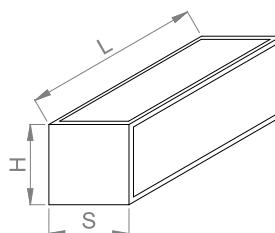

Opis

Oprawa nastropowa PRIMROSE 3S N (pierwiosnek) wykonana jest z aluminium, przeznaczona do montażu nastropowego na zewnątrz budynku. Oprawa świeci w 3 strony, dzięki czemu rozświetla całą przestrzeń. Oprawa posiada wymienne źródła światła z trzonkiem E27. Oprawa PRIMROSE jest rekomendowana ze względu na swój stopień szczelności (IP65) m. in. na balkony lub tarasy.

Parametry mechaniczne:

Montaż	nastropowy
Materiał	aluminium
Kolor	czarny
Przełona	PLX opalizowany
Odporność mechaniczna	IK10
Waga [kg]	0.85
Wymiary [mm]	250 x 110 x 102

Fotometria

Tolerancja strumienia świetlnego +/- 10%. Tolerancja mocy +/- 10%.